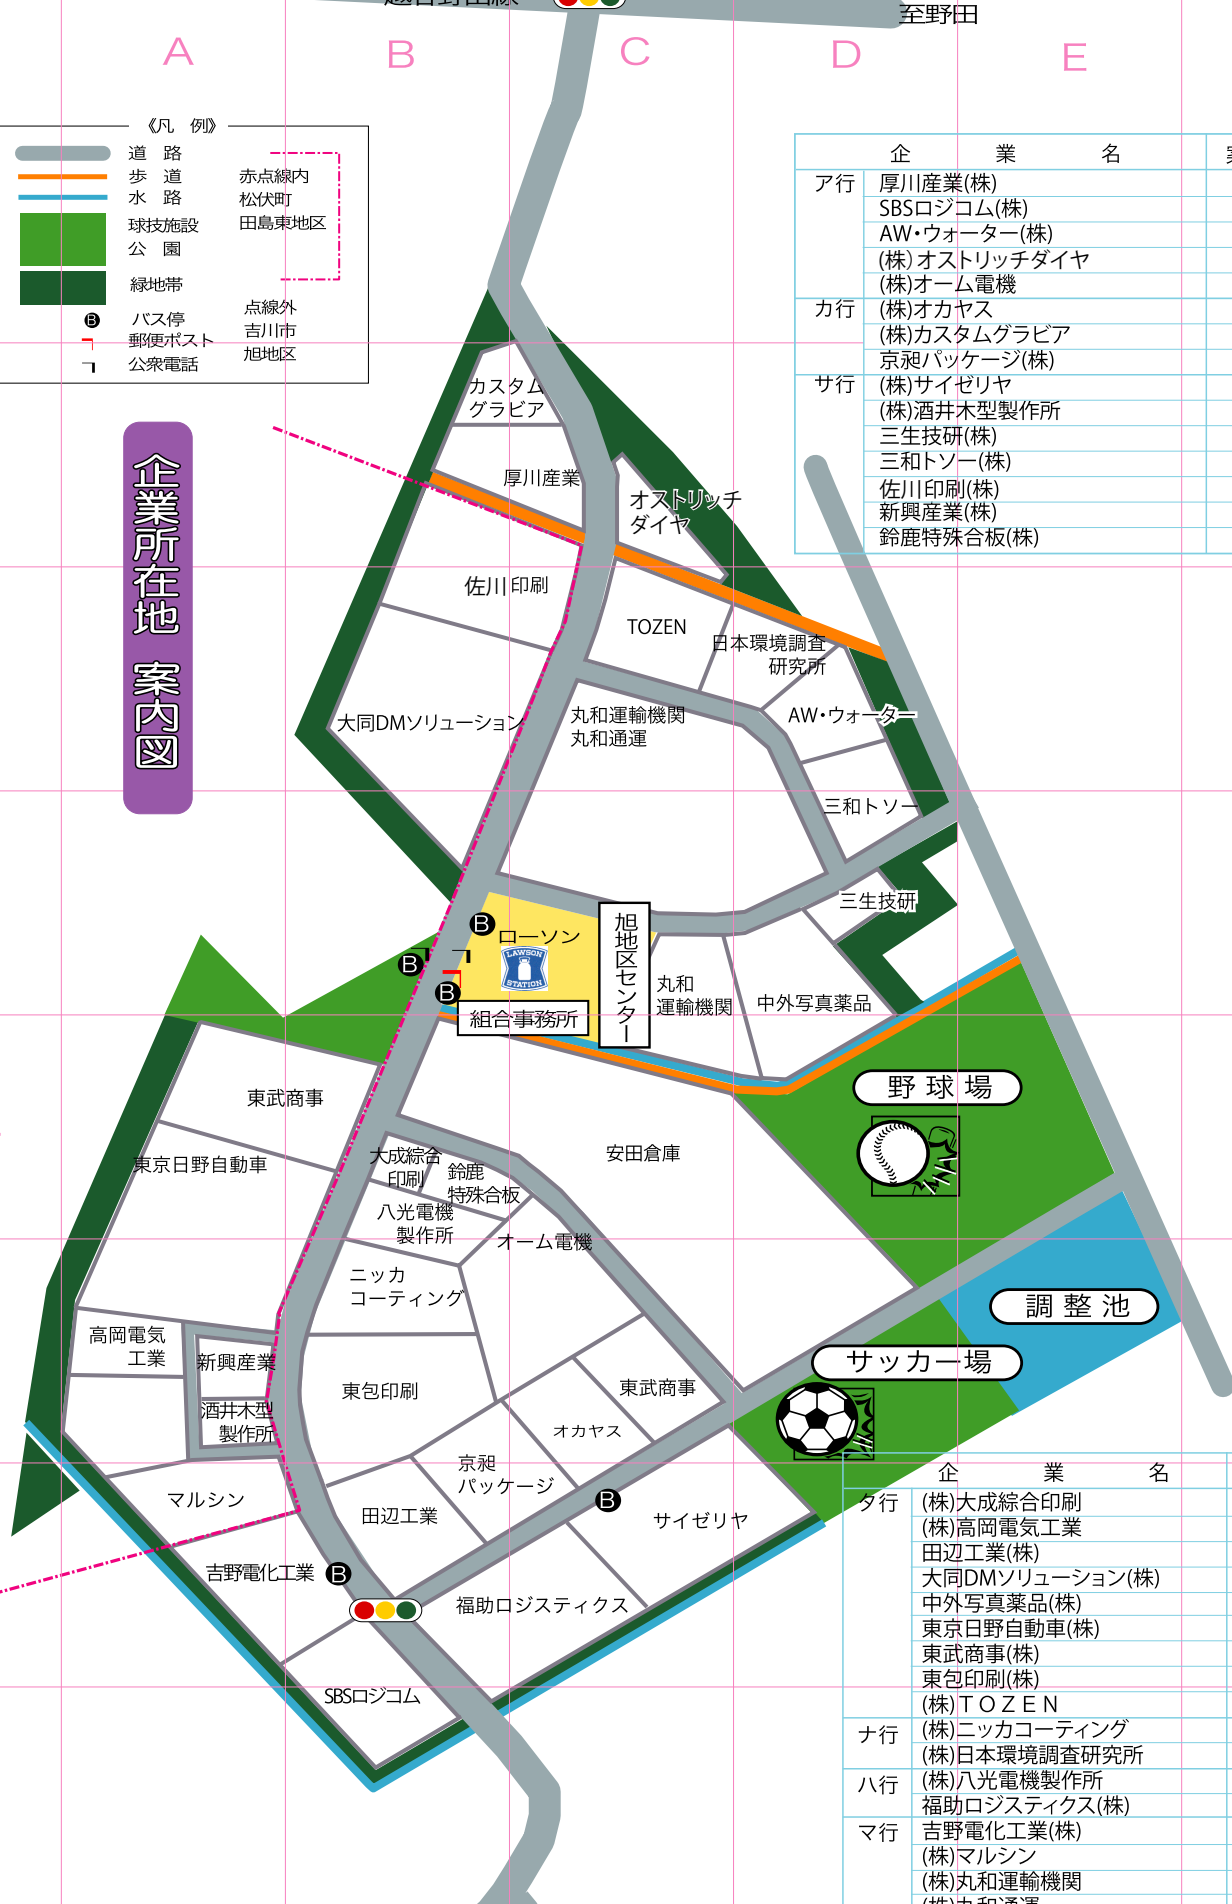

至国道4号線

至越谷

越谷野田線

至野田

A

B

C

D

E

企業所在地案内図

《凡例》

	道路		赤点線内
	歩道		松伏町
	水路		田島東地区
	球技施設		点線外
	公園		吉川市
	緑地帯		旭地区
	バス停		
	郵便ポスト		
	公衆電話		

企業名	案内図
ア行	厚川産業(株) C-1
	SBSロジコム(株) B-7
	AW・ウォーター(株) D-2
	(株)オストリッチタイヤ C-1
	(株)オーム電機 C-5
カ行	(株)オカヤス C-5
	(株)カスタムグラビア C-1
	京昶パッケージ(株) C-6
サ行	(株)サイゼリヤ C-6
	(株)酒井木型製作所 A-5
	三生技研(株) D-3
	三和トソー(株) D-3
	佐川印刷(株) C-2
	新興産業(株) A-5
	鈴鹿特殊合板(株) B-4

1  
2  
3  
4  
5  
6  
7

企業名	案内図
タ行	(株)大成綜合印刷 B-4
	(株)高岡電気工業 A-5
	田辺工業(株) B-6
	大同DMソリューション(株) B-2
	中外写真薬品(株) D-3
	東京日野自動車(株) A-4
	東武商事(株) C-5/A-4
	東包印刷(株) B-5
	(株)TOZEN C-2
ナ行	(株)ニッカコーティング B-5
	(株)日本環境調査研究所 D-2
ハ行	(株)八光電機製作所 B-4
	福助ロジスティクス(株) B-6
マ行	吉野電化工業(株) B-6
	(株)マルシン A-5
	(株)丸和運輸機関 C-2
	(株)丸和通運 C-2
ヤ行	安田倉庫(株) B-4

至松伏

至吉川市街

拾吉軒交差点